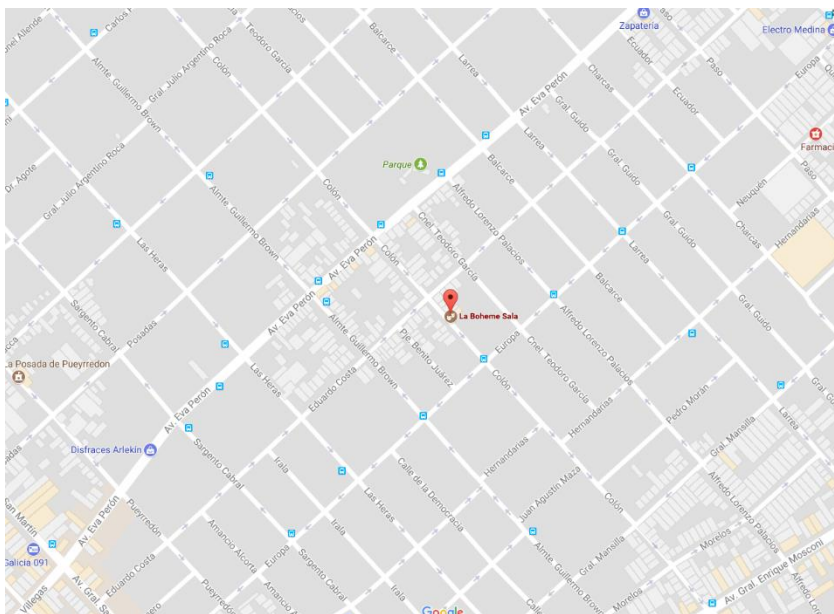

LOCACIONES

“La Boheme” – Salas de Ensayo y Estudio de Grabación

- Colon 2126, Ramos Mejía / Lomas Del Mirador, Buenos Aires, Argentina

Colectivos: 2 - 21 - 46 -

113 - 174 - 185 - 298

“MR JONES BLUES PUB” – Bar

- Saavedra 399, Ramos Mejía, Buenos Aires, Argentina

Colectivos: 172 - 242 -

378 - 382 - 406 - 621

Tren: Sarmiento,
estación Ramos Mejía