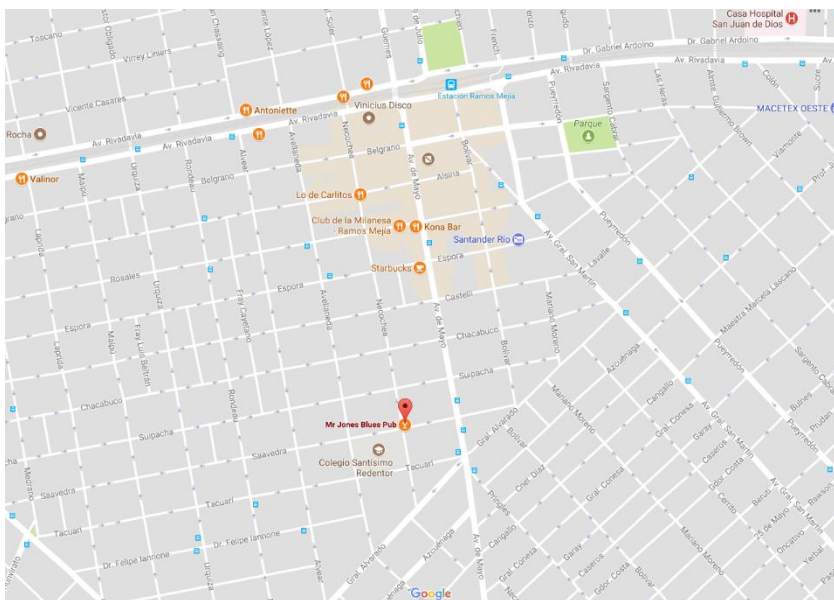

LOCACIONES

“La Boheme” – Salas de Ensayo y Estudio de Grabación

- Colon 2126, Ramos Mejía / Lomas Del Mirador, Buenos Aires, Argentina

Colectivos: 2 - 21 - 46 -

113 - 174 - 185 - 298

“MR JONES BLUES PUB” – Bar

- Saavedra 399, Ramos Mejía, Buenos Aires, Argentina

Colectivos: 172 - 242 -

378 - 382 - 406 - 621

Tren: Sarmiento,
estación Ramos Mejía